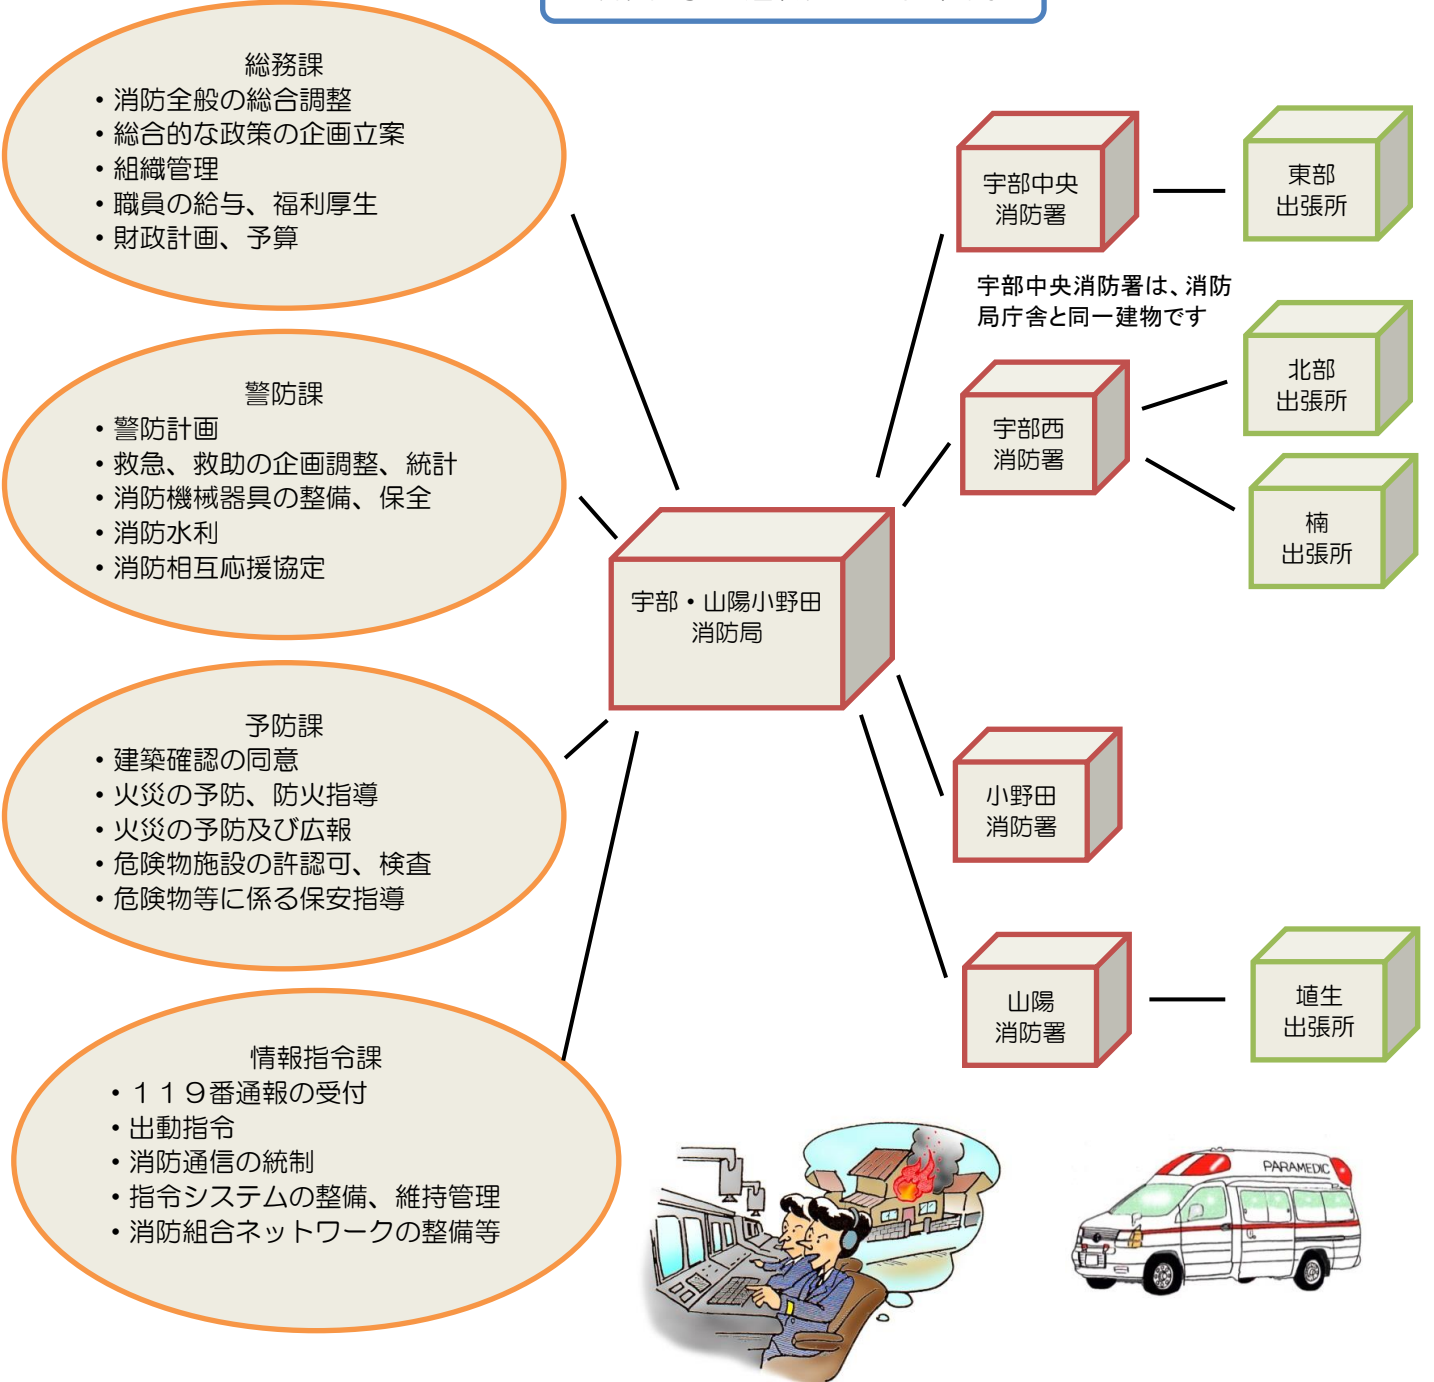

宇部・山陽小野田消防局の紹介

<宇部・山陽小野田消防局の概要>

平成24年4月から宇部市と山陽小野田市の消防事務の共同処理を開始しました。

1本部4署4出張所、定員298人の体制で、2市、人口約23万1000人、面積約420㎢を管轄し、住民の生命、身体、財産を各種災害から守っています。

消防局の組織と主な業務

消防署の主な業務

<消防隊>

4署4出張所に15隊（一部救急隊を兼務）を配備し、各種災害事案に対応しています。

<救急隊>

救急救命士を4署4出張所の救急隊に配置し、増加し続ける救急事案に対応しています。

<救助隊>

1署に特別救助隊、3署に救助隊を配備し、複雑多様化する救助事案に対応しています。
また、水難救助隊員を認定し、様々な水難事故に対応しています。

勤務時間

毎日勤務：月曜日から金曜日の午前8時30分から午後5時15分までの勤務です。

交替制勤務：午前8時30分から翌日の午前8時30分までの勤務で二部制と三部制があります。

各種教育

<人材育成>

人材育成基本方針に基づき、消防大学校、山口県消防学校などで、専門的な知識や技術を修得するなど、職員のスキルアップを図っています。

<初任総合教育>

採用後、約7ヶ月間、山口県消防学校で基本的な教育を受けます。